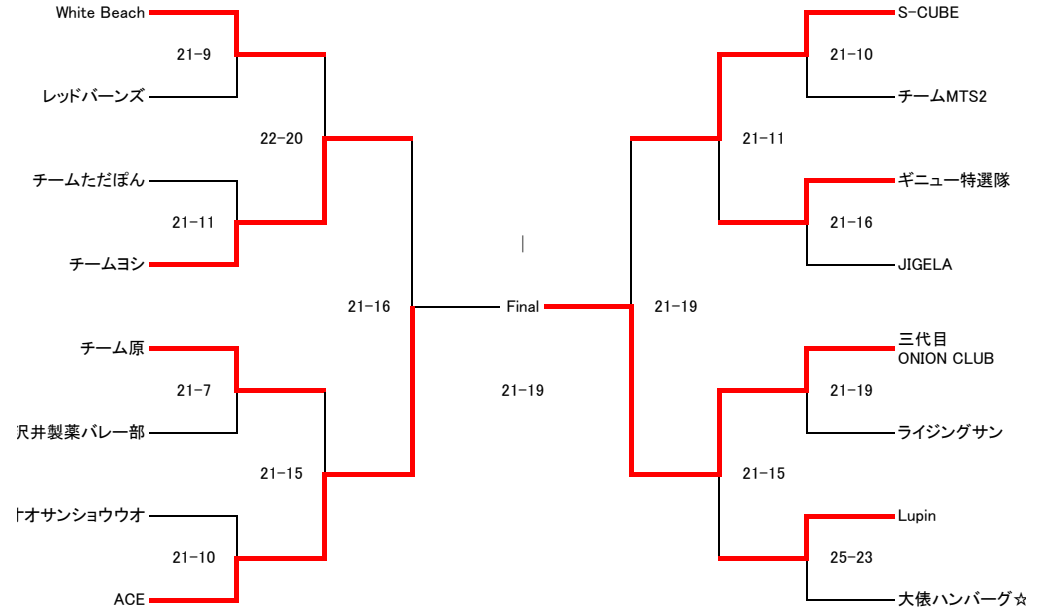

第3回 Beach Volley in南あわじ 一般男女4人制ビーチバレー大会 日時:2013年6月30日(日) 9:00~ 場所:慶野松原海水浴場内 ビーチバレーコート

予選グループ戦

A コート ★	White Beach	Lupin	ギニュー特選隊	チーム原	N.V.C	勝	負	得点	失点	得点率	順位
White Beach		21-19			21-9	2	0	42	28	1.50	1
Lupin	19-21		19-21			0	2	38	42	0.90	4
ギニュー特選隊		21-19		19-21		1	1	40	40	1.00	3
チーム原			21-19		21-9	2	0	42	28	1.50	2
N.V.C	9-21			9-21		0	2	18	42	0.43	5

※1位2位が同率のためジャンケンにより順位を決定

A コート ☆	オオサンショウウオ	S-CUBE	チームただぼん	K.W.U	三代目ONION CLUB	勝	負	得点	失点	得点率	順位
オオサンショウウオ		12-21			13-21	0	2	25	42	0.60	4
S-CUBE	21-12		21-8			2	0	42	20	2.10	1
チームただぼん		8-21		21-7		1	1	29	28	1.04	3
K.W.U			7-21		8-21	0	2	15	42	0.36	5
三代目ONION CLUB	21-13			21-8		2	0	42	21	2.00	2

B コート ★	JIGELA	レッドバーンズ	大俵ハンバーグ☆	OGバボちゃん	沢井製薬バレー部	勝	負	得点	失点	得点率	順位
JIGELA		21-15			21-19	2	0	42	34	1.24	2
レッドバーンズ	15-21		16-21			0	2	31	42	0.74	4
大俵ハンバーグ☆		21-16		21-10		2	0	42	26	1.62	1
OGバボちゃん			10-21		18-21	0	2	28	42	0.67	5
沢井製薬バレー部	19-21			21-18		1	1	40	39	1.03	3

B コート ☆	ACE	沢井製薬バレー部β	チームヨシ	チームMTS2	ライジングサン	勝	負	得点	失点	得点率	順位
ACE		21-3			21-12	2	0	42	15	2.80	1
沢井製薬バレー部β	3-21		7-21			0	2	10	42	0.24	5
チームヨシ		21-7		21-11		2	0	42	18	2.33	2
チームMTS2			11-21		18-21	0	2	29	42	0.69	4
ライジングサン	12-21			21-18		1	1	33	39	0.85	3

決勝トーナメント

優勝 : 三代目ONION CLUB

準優勝 : ACE

3位 : S-CUBE

3位 : チームヨシ